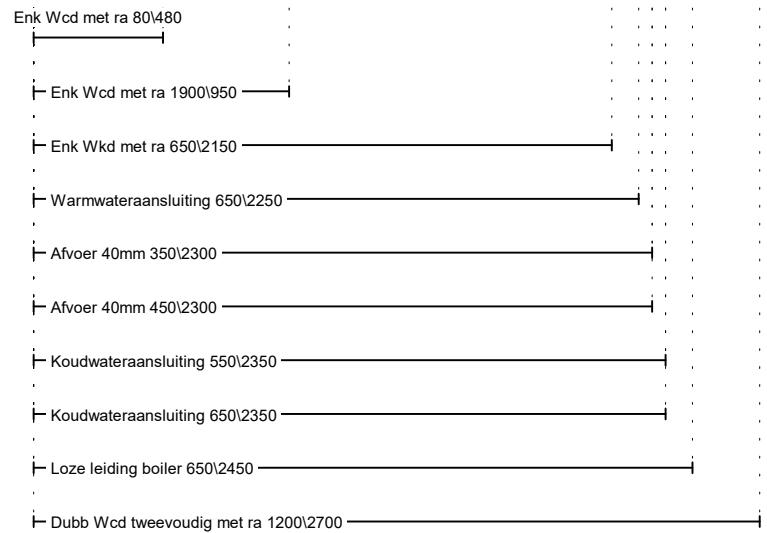

Klant: 13103 - De Weide Veluwe
Ontwerp: 13103_Vrijstaand_6300_getekend
Bouwnummer: 3, 4
Verkoper: Eigenhuis Keukens
Datum: 3/4/23

PASSEND

Exacte positie afvoer kan i.v.m. engineering begane grondvloer nog tot wijzigen.

DEZE TEKENING IS NIET BINDEND