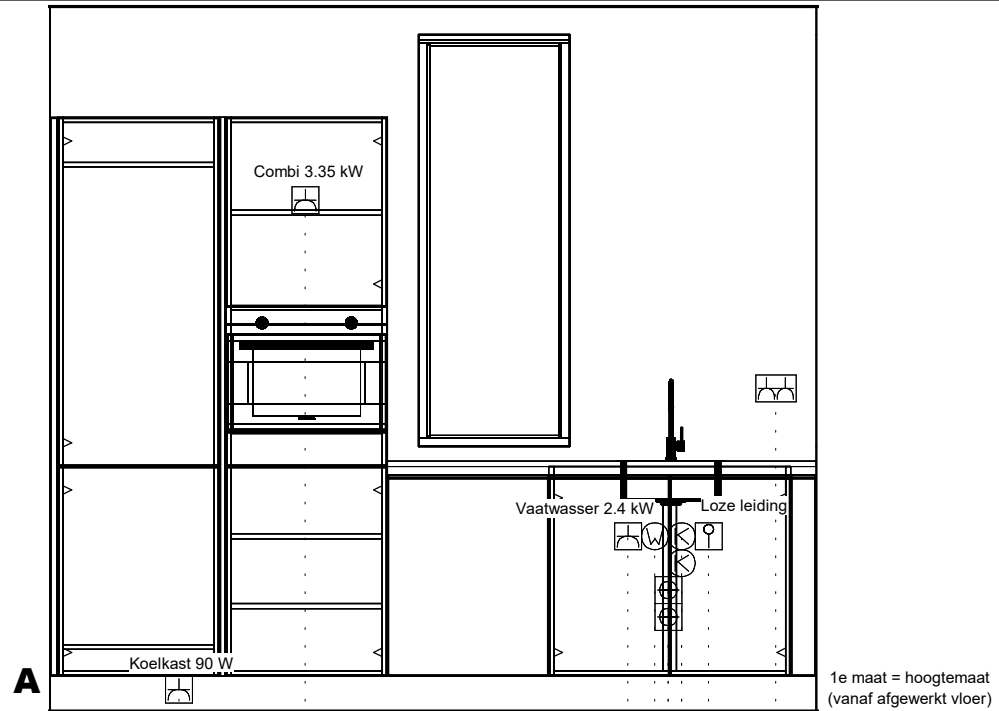

Klant: 13103 - De Weide Veluwe
Ontwerp: 13103_Vrijstaand_6300_getekend
Bouwnummer: 3, 4
Verkoper: Eigenhuis Keukens
Datum: 3/4/23

PASSEND

Exacte positie afvoer kan i.v.m. engineering begane grondvloer nog tot wijzigen.

DEZE TEKENING IS NIET BINDEND