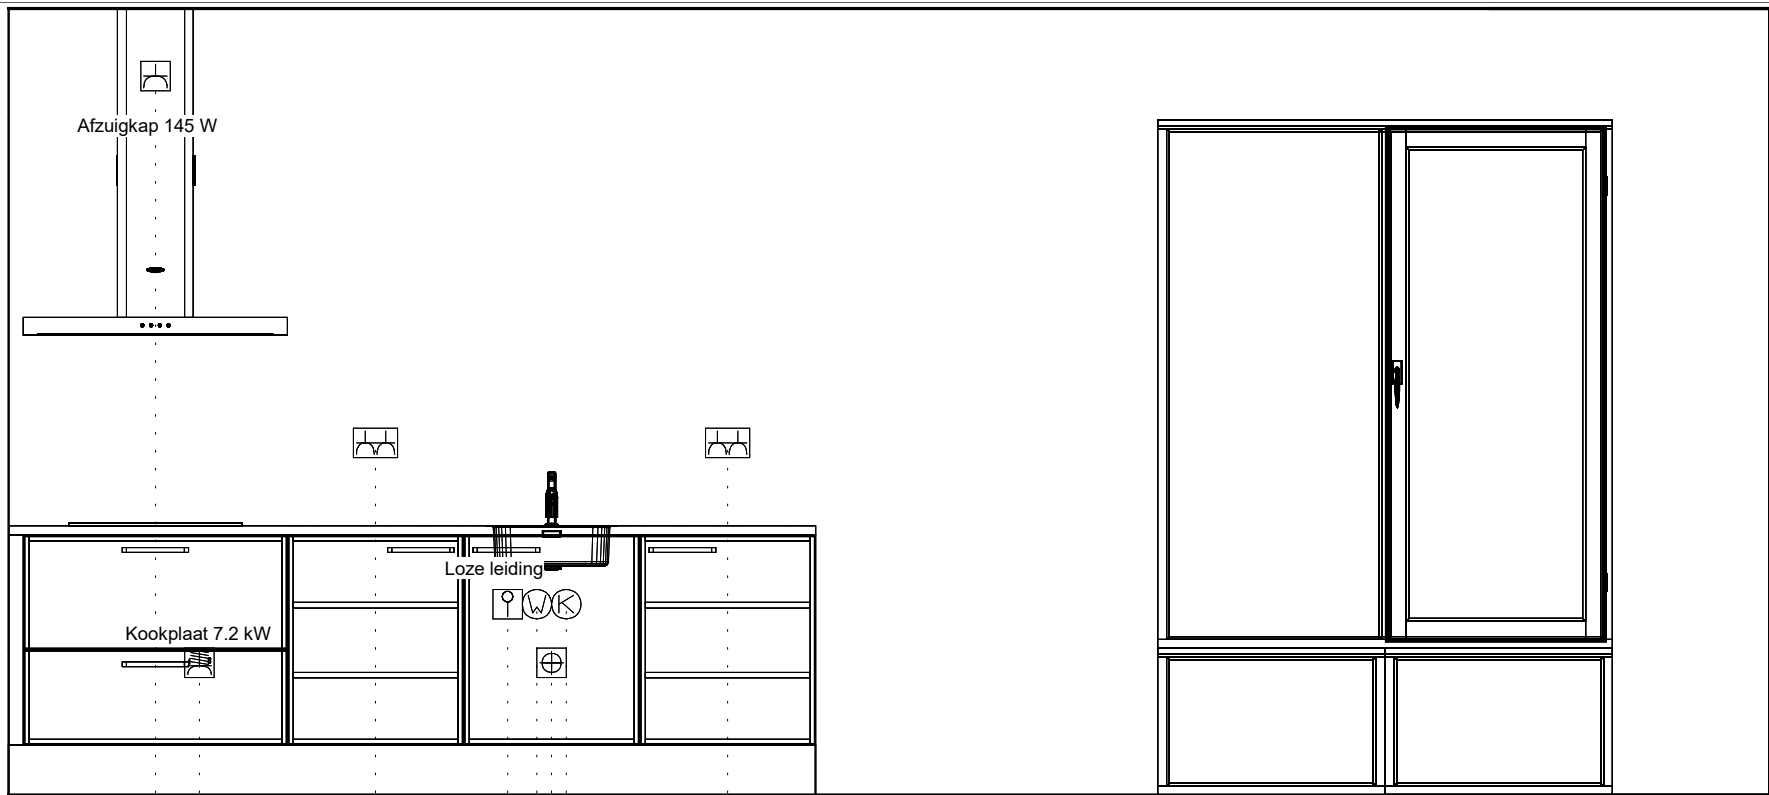

Exacte positie afvoer kan i.v.m. engineering begane grondvloer nog tot wijzigen.

PASSEND

DEZE TEKENING IS NIET BINDEND

**A**

1e maat = hoogtemaat  
(vanaf afgewerkt vloer)

Klant: 13103 - De Weide Veluwe  
 Ontwerp: 13103 Hoekwoning 5400 getekend  
 Bouwnummer: 13, 20, 37, 48  
 Verkoper: Eigenhuis Keukens  
 Datum: 3/4/23