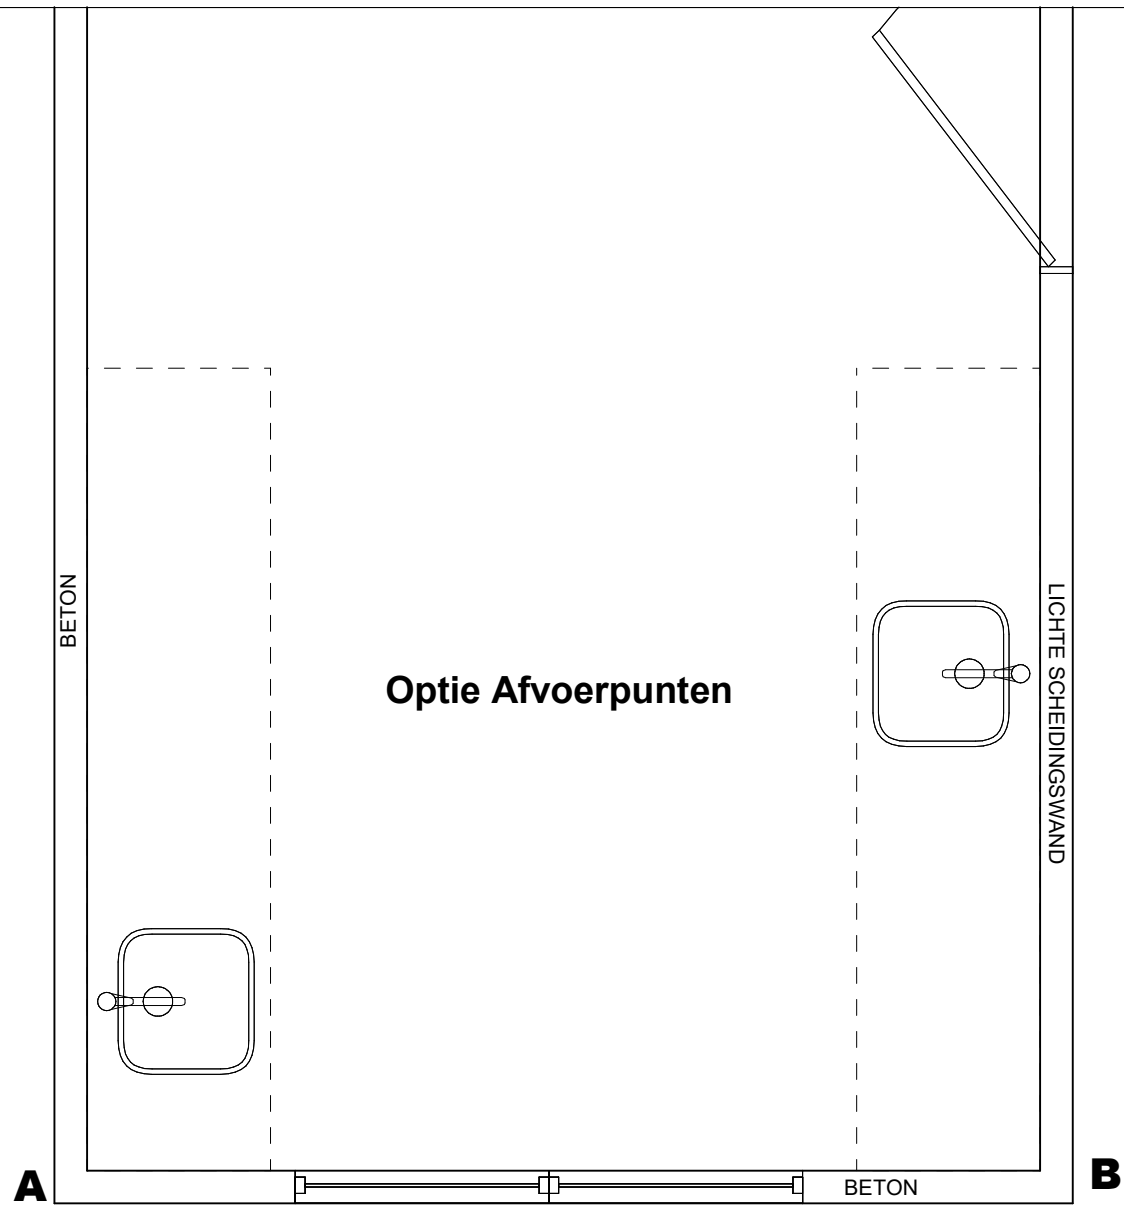

Klant: Ontwerp: Bouwnummer: Verkoper: Datum:	13103 - De Weide Veluwe 13103_Hoekwoning_5400_Optie_getekerd 13, 20, 37, 48 Eigenhuis Keukens 3/4/23	PASSEND	Exacte positie afvoer kan i.v.m. engineering begane grondvloer nog tot wijzigen. DEZE TEKENING IS NIET BINDEND