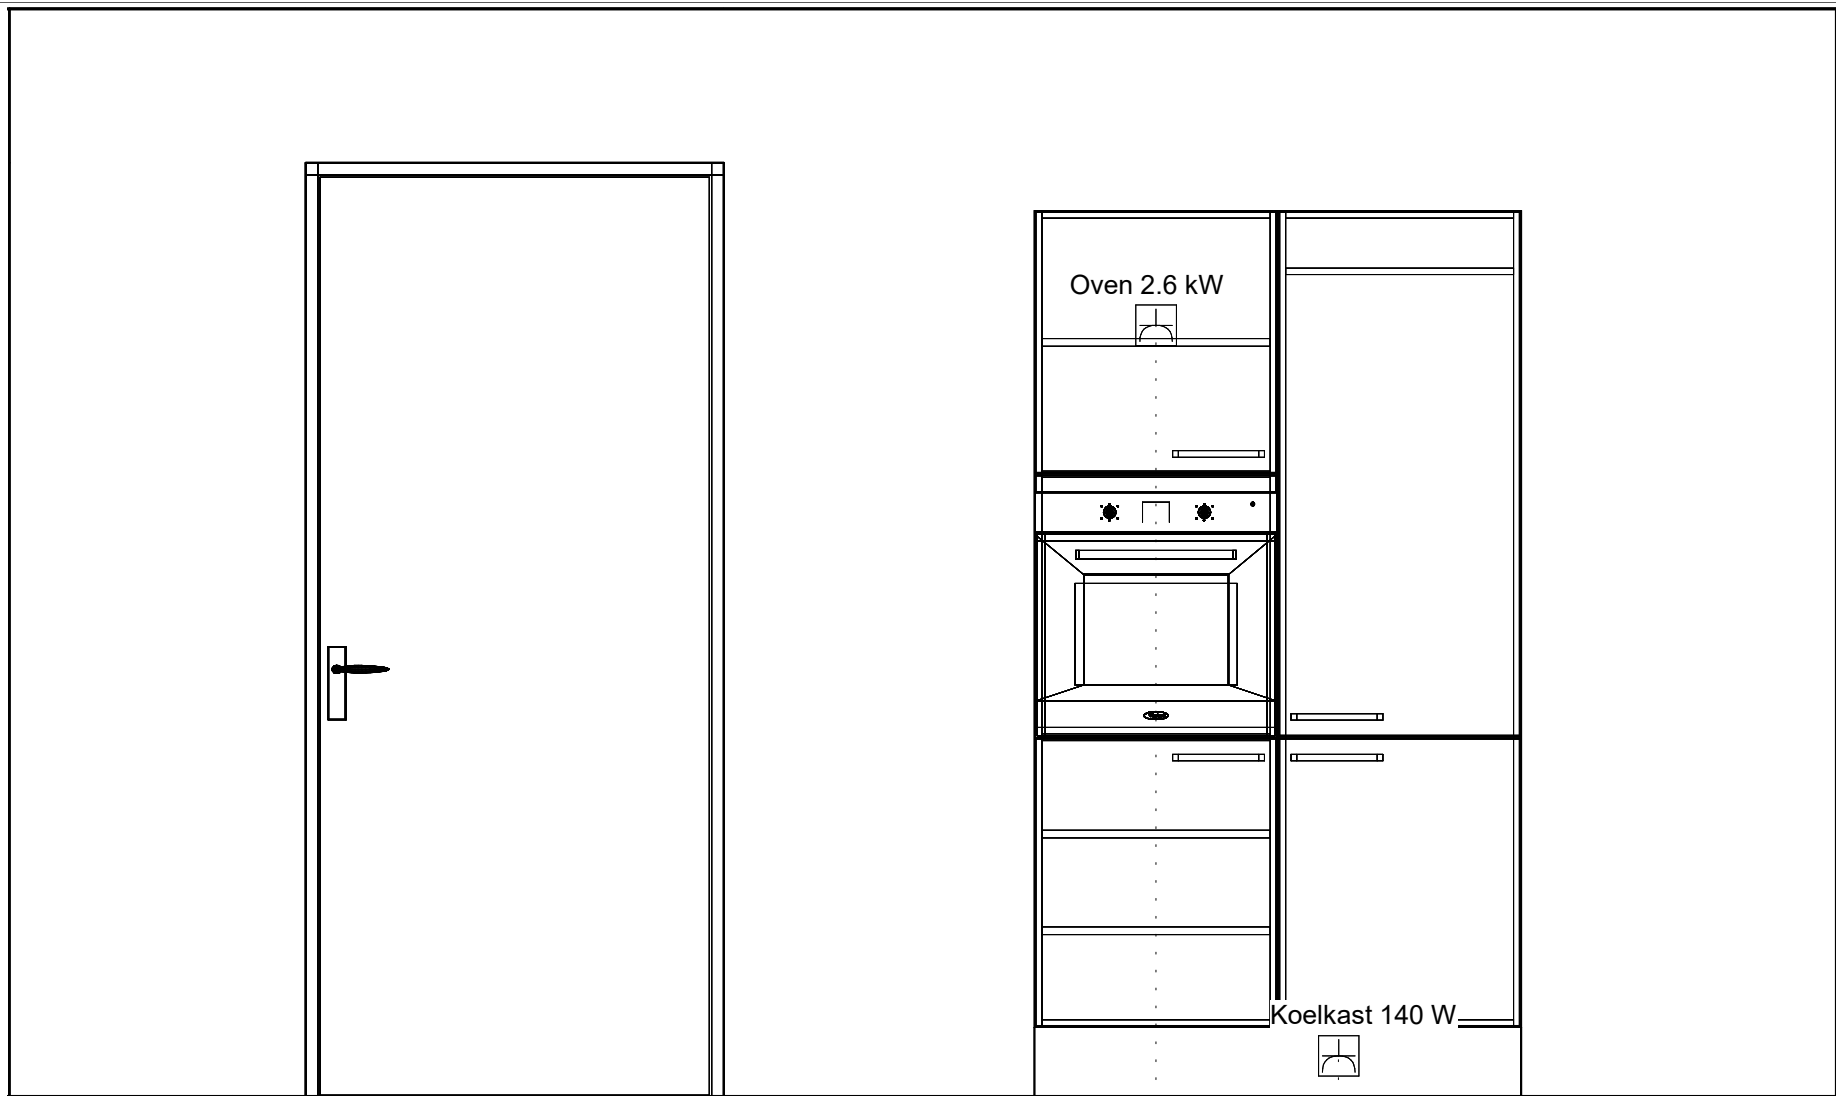

1e maat = hoogtemaat
(vanaf afgewerkt vloer)

Koelkast 140 W

Oven 2.6 kW

Enk Wcd met ra 100\1225

Enk Wcd met ra 1900\1675

B

Klant: 13103 - De Weide Veluwe
Ontwerp: 13103 Hoekwoning 5400 getekend
Bouwnummer: 13, 20, 37, 48
Verkoper: Eigenhuis Keukens
Datum: 3/4/23

PASSEND

Exacte positie afvoer kan i.v.m. engineering begane grondvloer nog tot wijzigen.

DEZE TEKENING IS NIET BINDEND