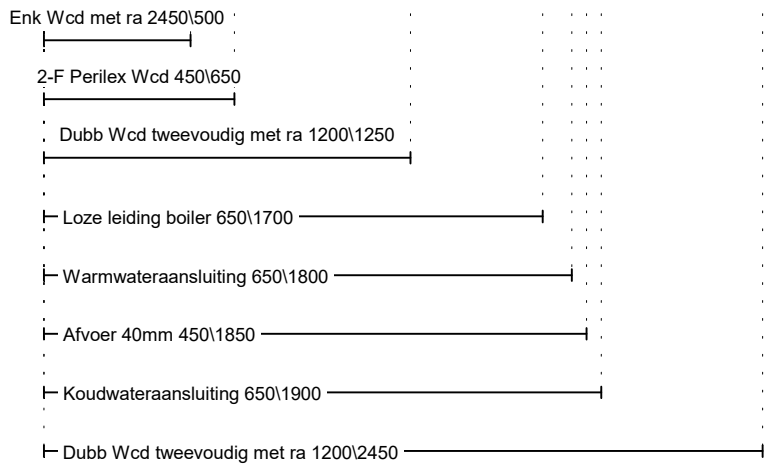

Voor exacte gevelmaatvoering raadpleeg de verkooptekeningen

Klant: 13103 - De Weide Veluwe  
 Ontwerp: 13103 Hoekwoning 5400 aetekend  
 Bouwnummer: 13. 20. 37. 48  
 Verkoper: Eigenhuis Keukens  
 Datum: 3/4/23

Exacte positie afvoer kan i.v.m. engineering begane grondvloer nog tot wijzigen.

PASSEND

DEZE TEKENING IS NIET BINDEND

**A**

1e maat = hoogtemaat  
(vanaf afgewerkt vloer)

Klant: 13103 - De Weide Veluwe  
 Ontwerp: 13103 Hoekwoning 5400 getekend  
 Bouwnummer: 13, 20, 37, 48  
 Verkoper: Eigenhuis Keukens  
 Datum: 3/4/23