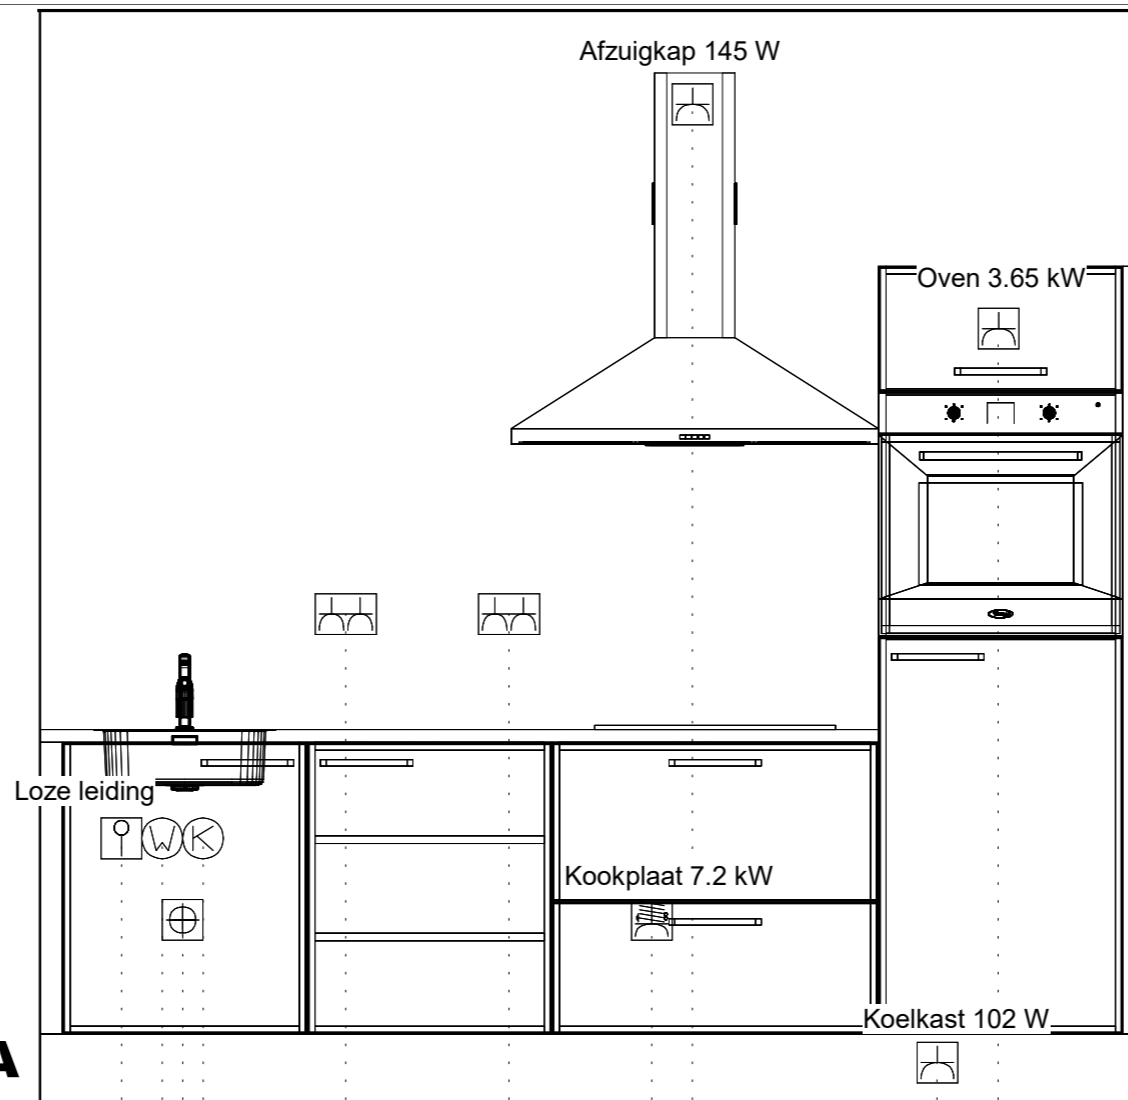

Voor exacte gevelmaatvoering raadpleeg de verkooptekeningen

<p>Klant: Ontwerp: Bouwnummer: Verkoper: Datum:</p>	<p>13103 2 - De Weide Veluwe 13103 2 Tussenwoning 4200 getekend 69. 70. 71. 74. 79. 81. 87. 88. 90. 91. 102. 103. 104. 106 Eigenhuis Keukens 9/10/23</p>	<p>PASSEND</p>	<p>DEZE TEKENING IS NIET BINDEND</p>
---	--	----------------	--------------------------------------

Loze leiding boiler 650\200

Warmwateraansluiting 650\300

Afvoer 40mm 450\350

Koudwateraansluiting 650\400

Dubb Wcd tweevoudig met ra 1200\750

Dubb Wcd tweevoudig met ra 1200\1150

2-F Perilex Wcd 450\1500

Enk Wcd met ra 2450\1600

Enk Wcd met ra 100\2200

Enk Wcd met ra 1900\2350

1e maat = hoogtemaat
(vanaf afgewerkt vloer)

Klant: 13103 2 - De Weide Veluwe
 Ontwerp: 13103 2 Tussenwoning 4200 getekend
 Bouwnummer: 69, 70, 71, 74, 79, 81, 87, 88, 90, 91, 102, 103, 104, 106
 Verkoper: Eigenhuis Keukens
 Datum: 9/10/23