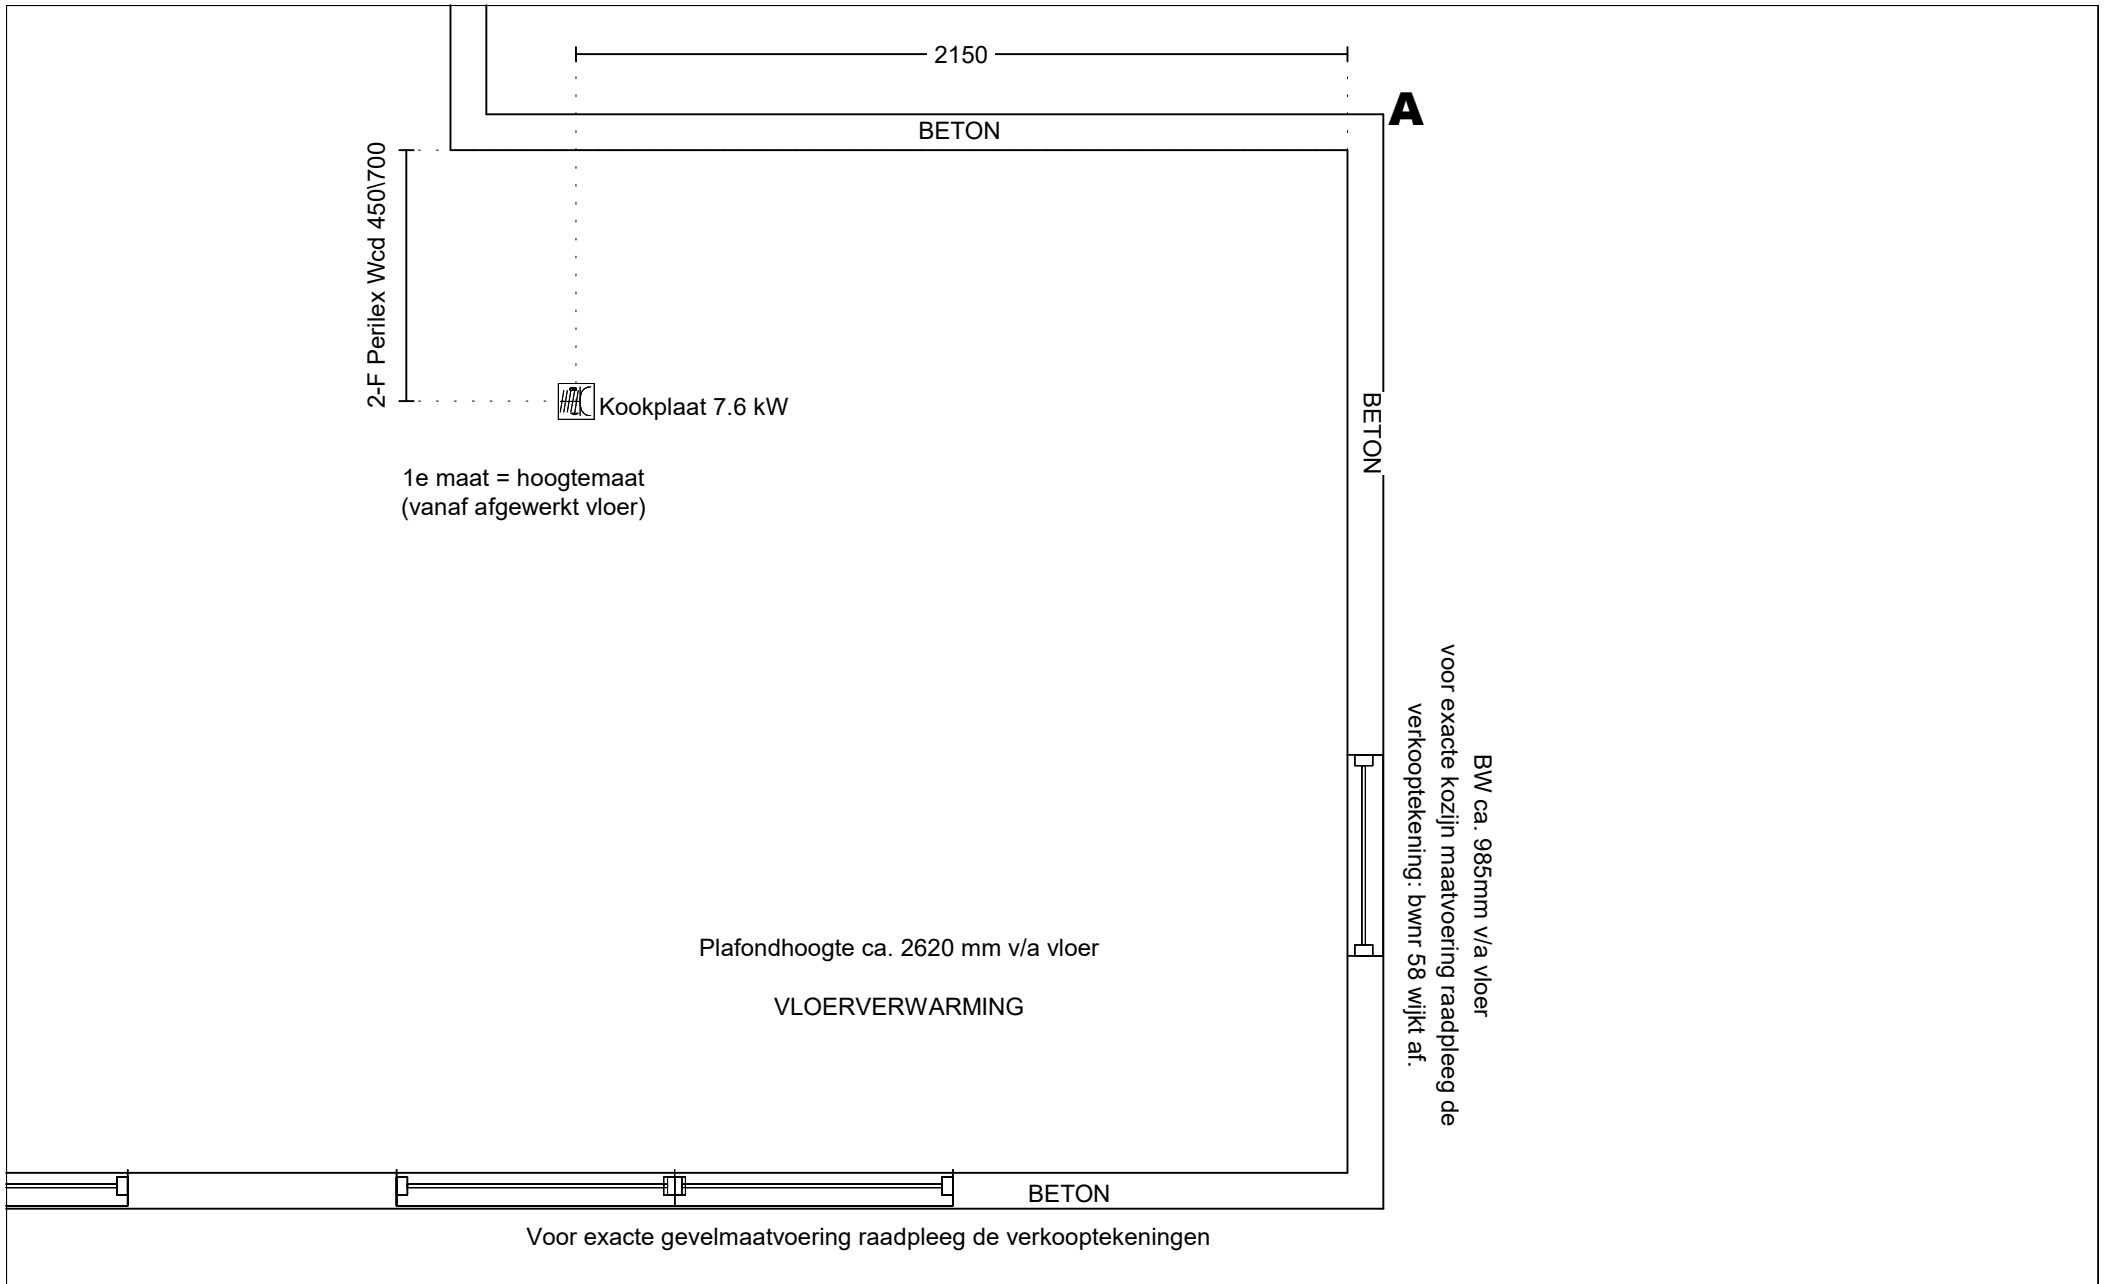

Voor exacte gevelmaatvoering raadpleeg de verkooptekeningen

<p>Klant: Ontwerp: Bouwnummer: Verkooper: Datum:</p>	<p>13103_2 - De Weide Veluwe 13103_2_Vrijstaand_6300_bwnr_52_58_59_getekend 52, 58, 59 Eigenhuis Keukens 9/10/23</p>	<p>PASSEND</p>	<p>DEZE TEKENING IS NIET BINDEND</p>
--	--	----------------	--------------------------------------

<p>Klant: Ontwerp: Bouwnummer: Verkoper: Datum:</p>	<p>13103_2 - De Weide Veluwe 13103_2_Vrijstaand_6300_bwnr_52_58_59_getekend 52, 58, 59 Eigenhuis Keukens 9/10/23</p>	<p>PASSEND</p>	<p>DEZE TEKENING IS NIET BINDEND</p>
---	--	----------------	--------------------------------------

Klant:	13103_2 - De Weide Veluwe
Ontwerp:	13103_2_Vrijstaand_6300_bwnr_52_58_59_getekend
Bouwnummer:	52, 58, 59
Verkoper:	Eigenhuis Keukens
Datum:	9/10/23

PASSEND

DEZE TEKENING IS NIET BINDEND