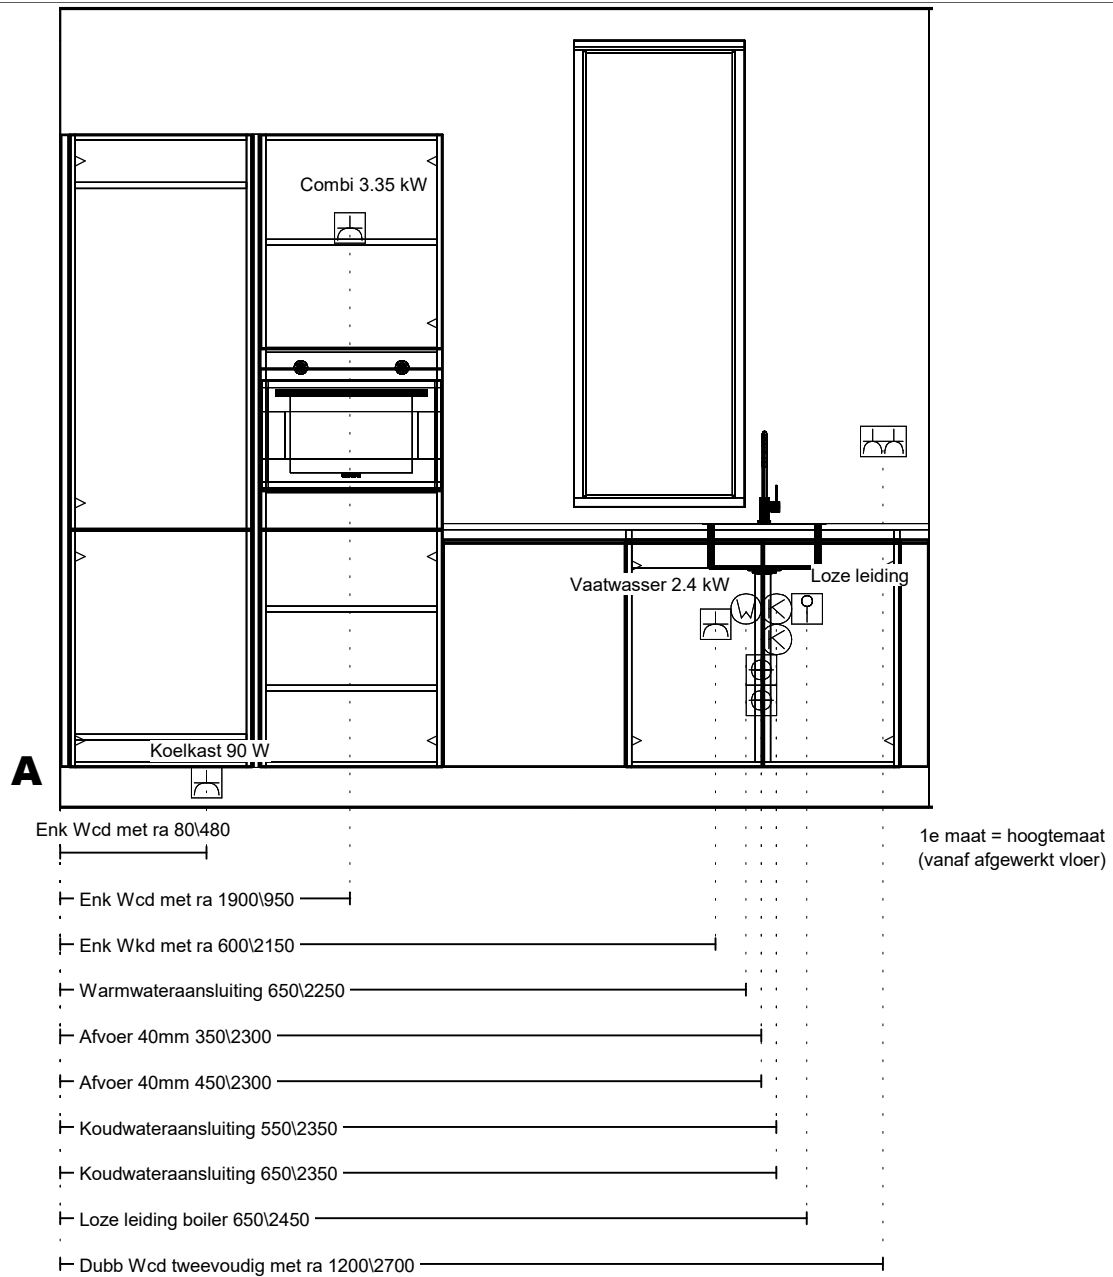

Voor exacte gevelmaatvoering raadpleeg de verkooptekeningen

<p>Klant: Ontwerp: Bouwnummer: Verkooper: Datum:</p>	<p>13103_2 - De Weide Veluwe 13103_2_Vrijstaand_6300_bwnr_52_58_59_getekend 52, 58, 59 Eigenhuis Keukens 9/10/23</p>	<p>PASSEND</p>	<p>DEZE TEKENING IS NIET BINDEND</p>
--	--	----------------	--------------------------------------

<p>Klant: Ontwerp: Bouwnummer: Verkoper: Datum:</p>	<p>13103_2 - De Weide Veluwe 13103_2_Vrijstaand_6300_bwnr_52_58_59_getekend 52, 58, 59 Eigenhuis Keukens 9/10/23</p>	<p>PASSEND</p>	<p>DEZE TEKENING IS NIET BINDEND</p>
---	--	----------------	--------------------------------------