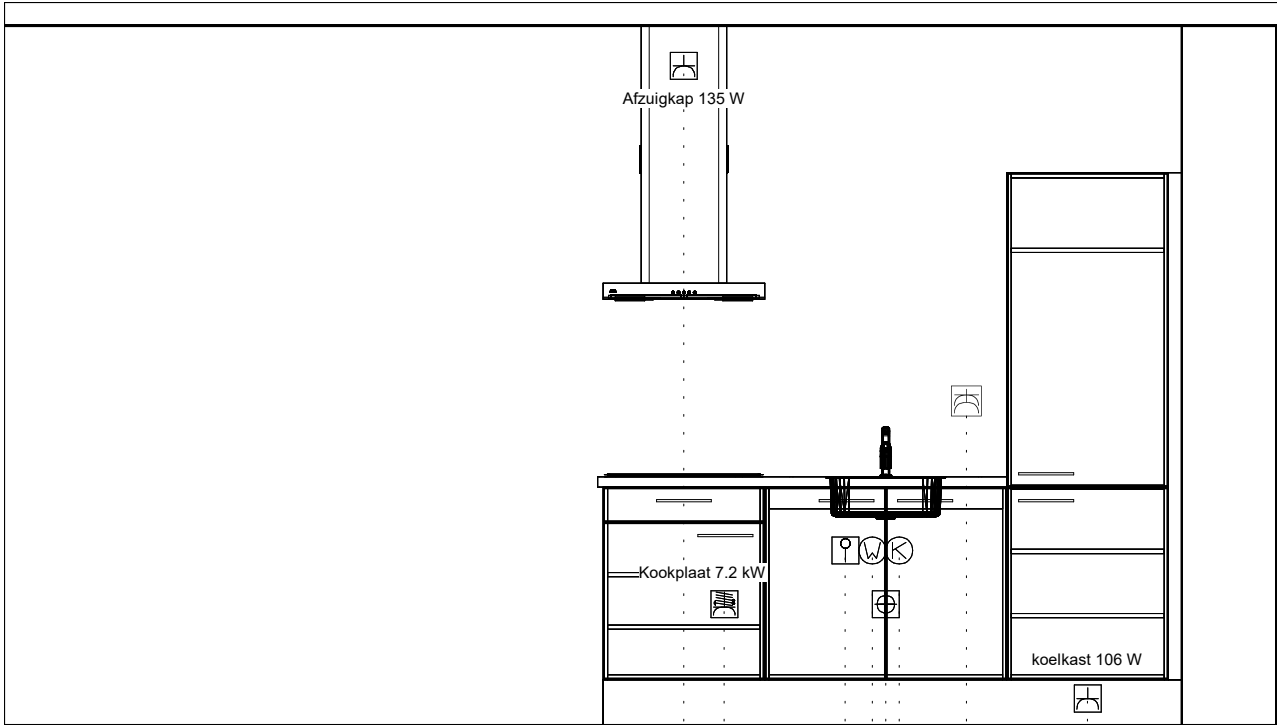

KALKZANDSTEEN

Plafondhoogte ca. 2630 mm v/a vloer

VLOERVERWARMING

<p>Klant: Ontwerp: Bouwnummer: Verkoper: Datum:</p>	<p>13103_3 - De Weide Veluwe 13103_0-tekening_type A1_B get. 2, 4, 6, 8, 10, 12, 14, 16, 18, 20, 22 Eigenhuis Keukens 16/03/24</p>	<p>PASSEND</p>	<p>DEZE TEKENING IS NIET BINDEND</p>
---	--	----------------	--------------------------------------

1e maat = hoogtemaat
(vanaf afgewerkt vloer)

Klant: 13103_3 - De Weide Veluwe
 Ontwerp: 13103_0-tekening_type A1_B_getekend
 Bouwnummer: get. 2, 4, 6, 8, 10, 12, 14, 16, 18, 20, 22
 Verkoper: Eigenhuis Keukens
 Datum: 16/03/24