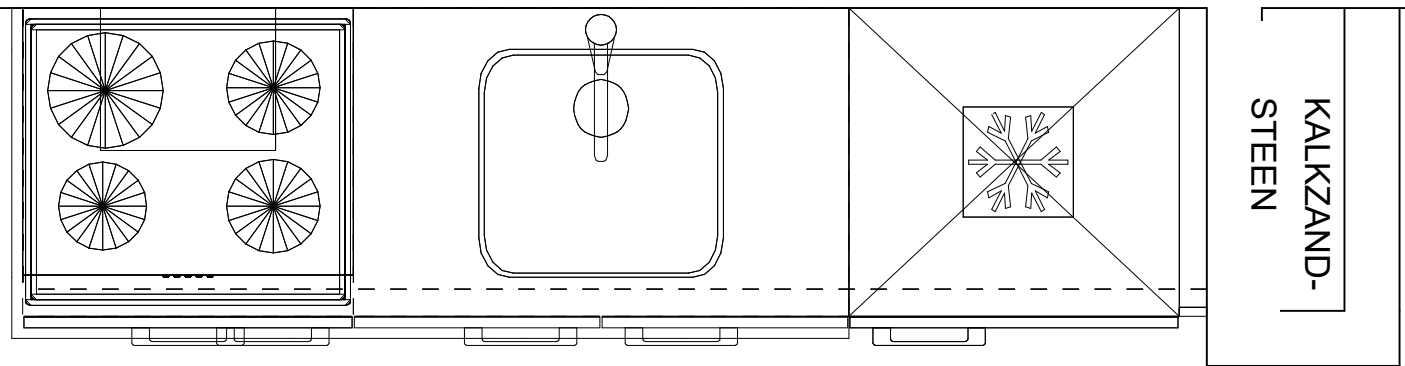

KALKZANDSTEEN

Plafondhoogte ca. 2630 mm v/a vloer

VLOERVERWARMING

<p>Klant: Ontwerp: Bouwnummer: Verkoper: Datum:</p>	<p>13103_3 - De Weide Veluwe 13103_0-tekening_type A1_B get. 2, 4, 6, 8, 10, 12, 14, 16, 18, 20, 22 Eigenhuis Keukens 16/03/24</p>	<p>PASSEND</p>	<p>DEZE TEKENING IS NIET BINDEND</p>
---	--	----------------	--------------------------------------

1e maat = hoogtemaat
(vanaf afgewerkt vloer)

Klant: 13103_3 - De Weide Veluwe
 Ontwerp: 13103_0-tekening_type A1_B_getekend
 Bouwnummer: get. 2, 4, 6, 8, 10, 12, 14, 16, 18, 20, 22
 Verkoper: Eigenhuis Keukens
 Datum: 16/03/24