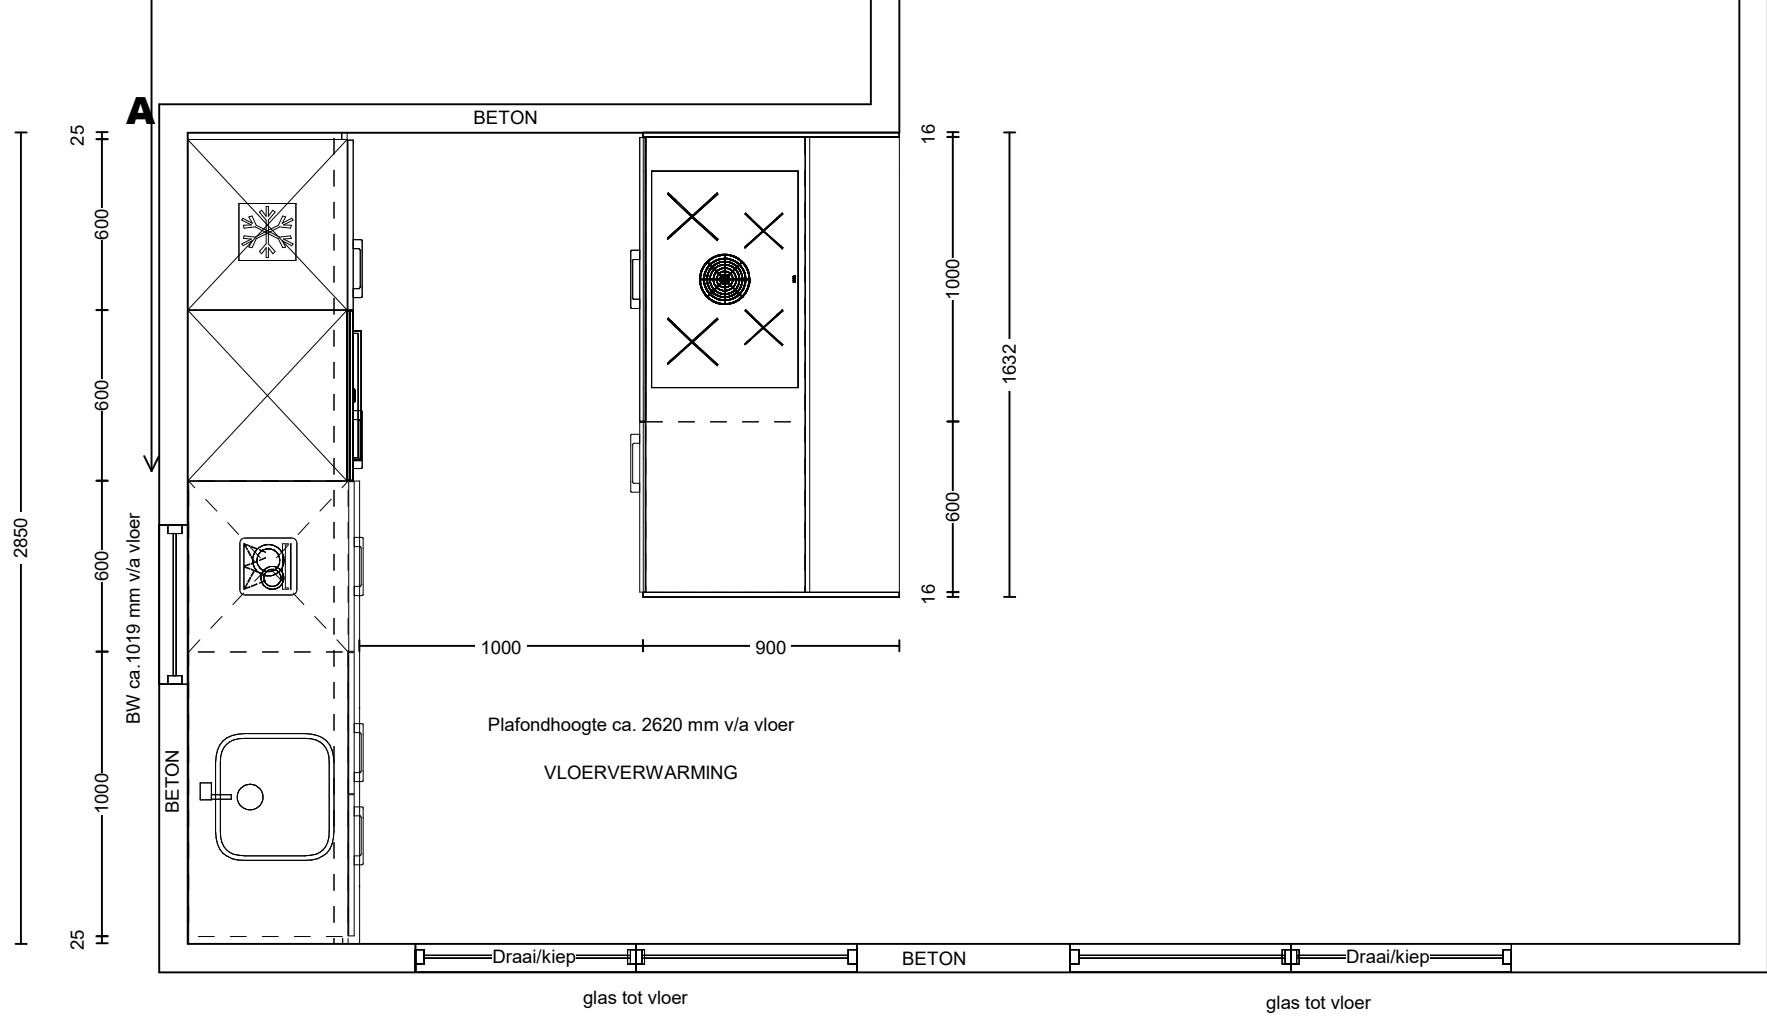

Voor exacte kozijnmaatvoering raadpleeg de verkooptekening

Voor exacte gevelmaatvoering raadpleeg de verkooptekeningen

Klant: 13103_2 - De Weide Veluwe
Ontwerp: 13103_2_Tweekapper_5700_getekend
Bouwnummer: 53, 55, 60, 62, 64, 96, 98
Verkoper: Eigenhuis Keukens
Datum: 9/10/23

PASSEND

DEZE TEKENING IS NIET BINDEND

Voor exacte kozijnmaatvoering raadpleeg de verkooptekening

Voor exacte gevelmaatvoering raadpleeg de verkooptekeningen

Klant: 13103_2 - De Weide Veluwe
Ontwerp: 13103_2_Tweekapper_5700_getekend
Bouwnummer: 53, 55, 60, 62, 64, 96, 98
Verkoper: Eigenhuis Keukens
Datum: 9/10/23

PASSEND

DEZE TEKENING IS NIET BINDEND

Voor exacte kozijnmaatvoering raadpleeg de verkooptekening

1e maat = hoogtemaat
(vanaf afgewerkt vloer)

Enk Wcd met ra 100\475

Enk Wcd met ra 1900\925

Enk Wkd met ra 650\2175

Koudwateraansluiting 550\2275

Koudwateraansluiting 650\2275

Afvoer 40mm 350\2325

Afvoer 40mm 450\2325

Warmwateraansluiting 650\2375

Loze leiding boiler 650\2475

Dubb Wcd tweevoudig met ra 1200\2700

Klant: 13103_2 - De Weide Veluwe
Ontwerp: 13103_2_Tweekapper_5700_getekend
Bouwnummer: 53, 55, 60, 62, 64, 96, 98
Verkoper: Eigenhuis Keukens
Datum: 9/10/23