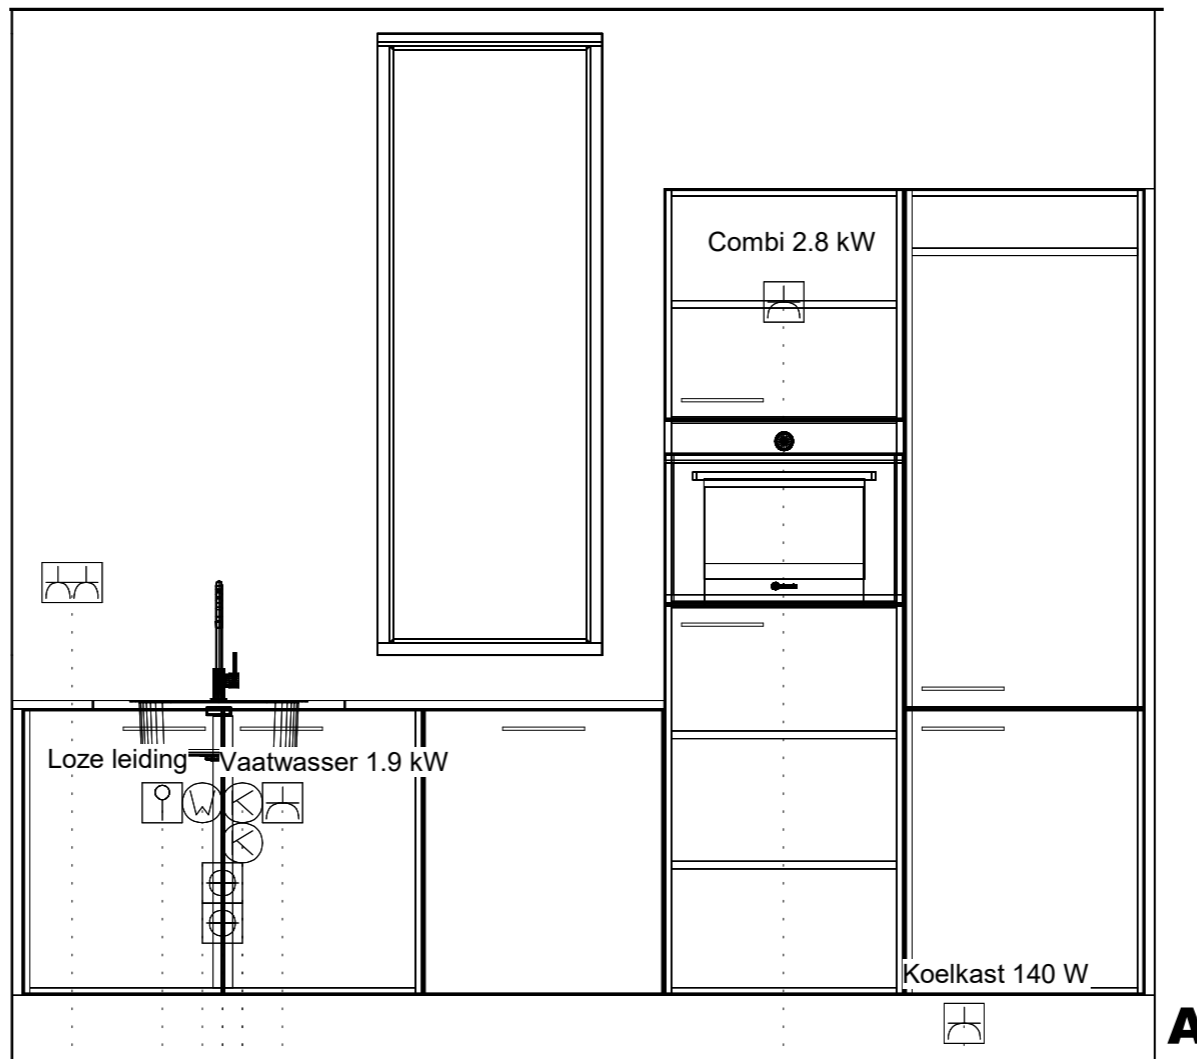

Voor exacte kozijnmaatvoering raadpleeg de verkooptekening

Voor exacte gevelmaatvoering raadpleeg de verkooptekeningen

Klant: 13103_2 - De Weide Veluwe
Ontwerp: 13103_2_Tweekapper_5700_getekend
Bouwnummer: 53, 55, 60, 62, 64, 96, 98
Verkoper: Eigenhuis Keukens
Datum: 9/10/23

PASSEND

DEZE TEKENING IS NIET BINDEND

Voor exacte kozijnmaatvoering raadpleeg de verkooptekening

Voor exacte gevelmaatvoering raadpleeg de verkooptekeningen

Klant: 13103_2 - De Weide Veluwe
Ontwerp: 13103_2_Tweekapper_5700_getekend
Bouwnummer: 53, 55, 60, 62, 64, 96, 98
Verkoper: Eigenhuis Keukens
Datum: 9/10/23

PASSEND

DEZE TEKENING IS NIET BINDEND

Voor exacte kozijnmaatvoering raadpleeg de verkooptekening

1e maat = hoogtemaat
(vanaf afgewerkt vloer)

Enk Wcd met ra 100\475

Enk Wcd met ra 1900\925

Enk Wkd met ra 650\2175