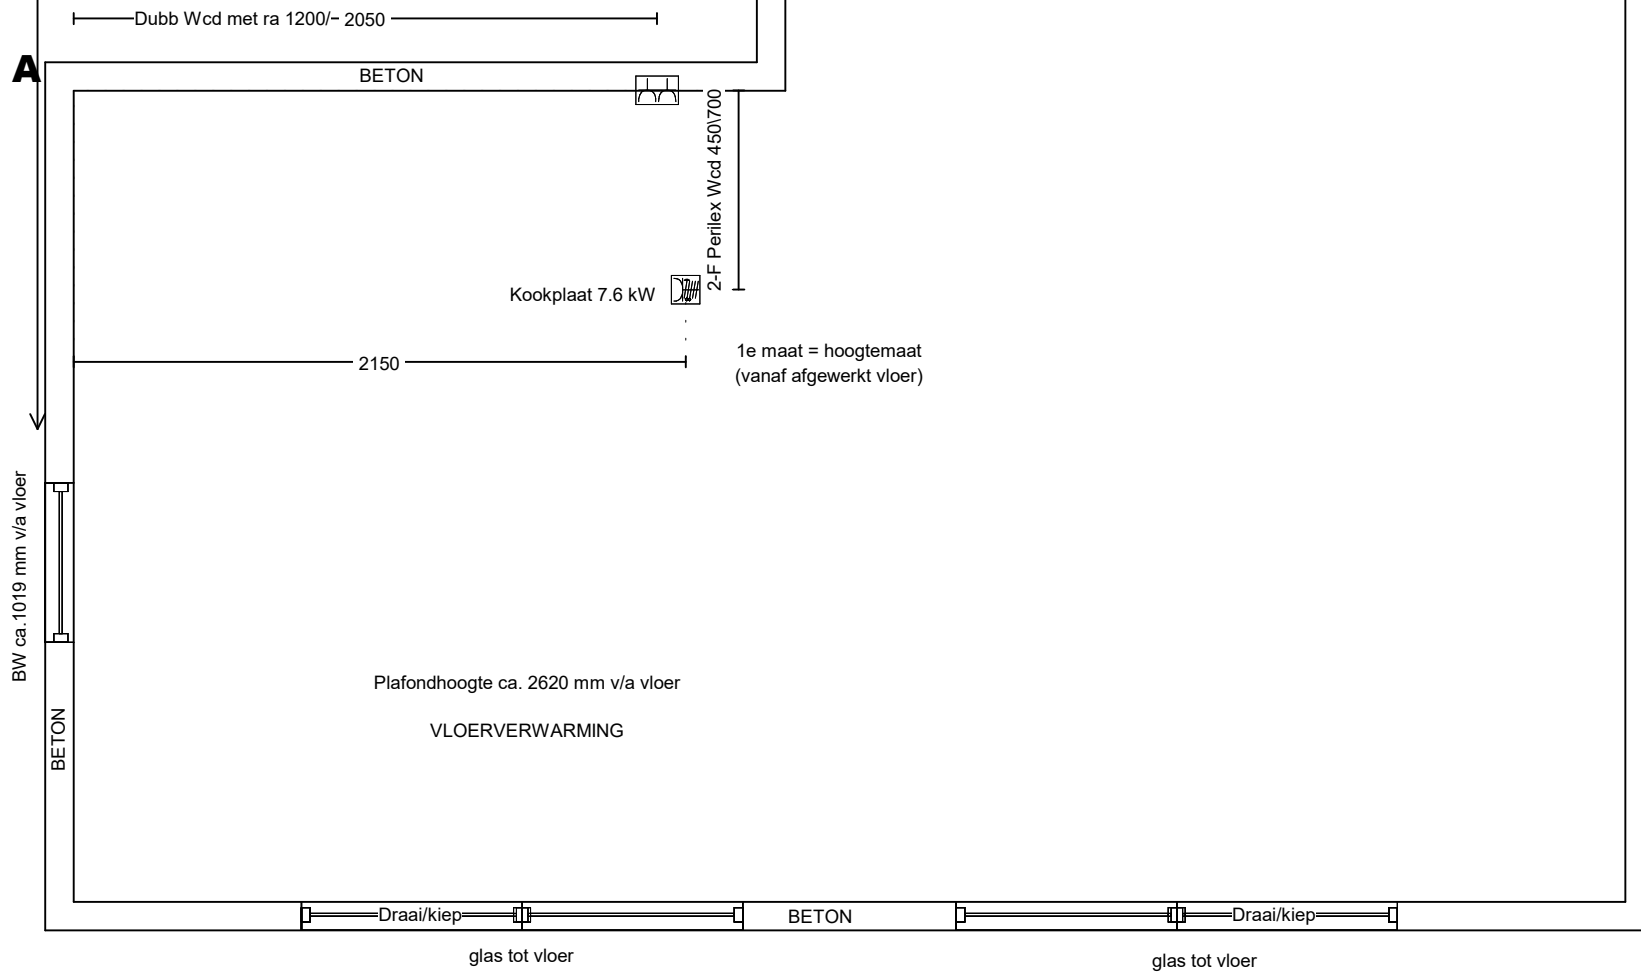

Voor exacte kozijnmaatvoering raadpleeg de verkooptekening

Voor exacte gevelmaatvoering raadpleeg de verkooptekeningen

Klant: 13103_2 - De Weide Veluwe
Ontwerp: 13103_2_Tweekapper_5700_getekend
Bouwnummer: 53, 55, 60, 62, 64, 96, 98
Verkoper: Eigenhuis Keukens
Datum: 9/10/23

PASSEND

DEZE TEKENING IS NIET BINDEND

Voor exacte kozijnmaatvoering raadpleeg de verkooptekening

Voor exacte gevelmaatvoering raadpleeg de verkooptekeningen

Klant: 13103_2 - De Weide Veluwe
Ontwerp: 13103_2_Tweekapper_5700_getekend
Bouwnummer: 53, 55, 60, 62, 64, 96, 98
Verkoper: Eigenhuis Keukens
Datum: 9/10/23

Koudwateraansluiting 550\2275

Koudwateraansluiting 650\2275

Afvoer 40mm 350\2325

Afvoer 40mm 450\2325

Warmwateraansluiting 650\2375

Loze leiding boiler 650\2475

Dubb Wcd tweevoudig met ra 1200\2700

Klant: 13103_2 - De Weide Veluwe
Ontwerp: 13103_2_Tweekapper_5700_getekend
Bouwnummer: 53, 55, 60, 62, 64, 96, 98
Verkoper: Eigenhuis Keukens
Datum: 9/10/23