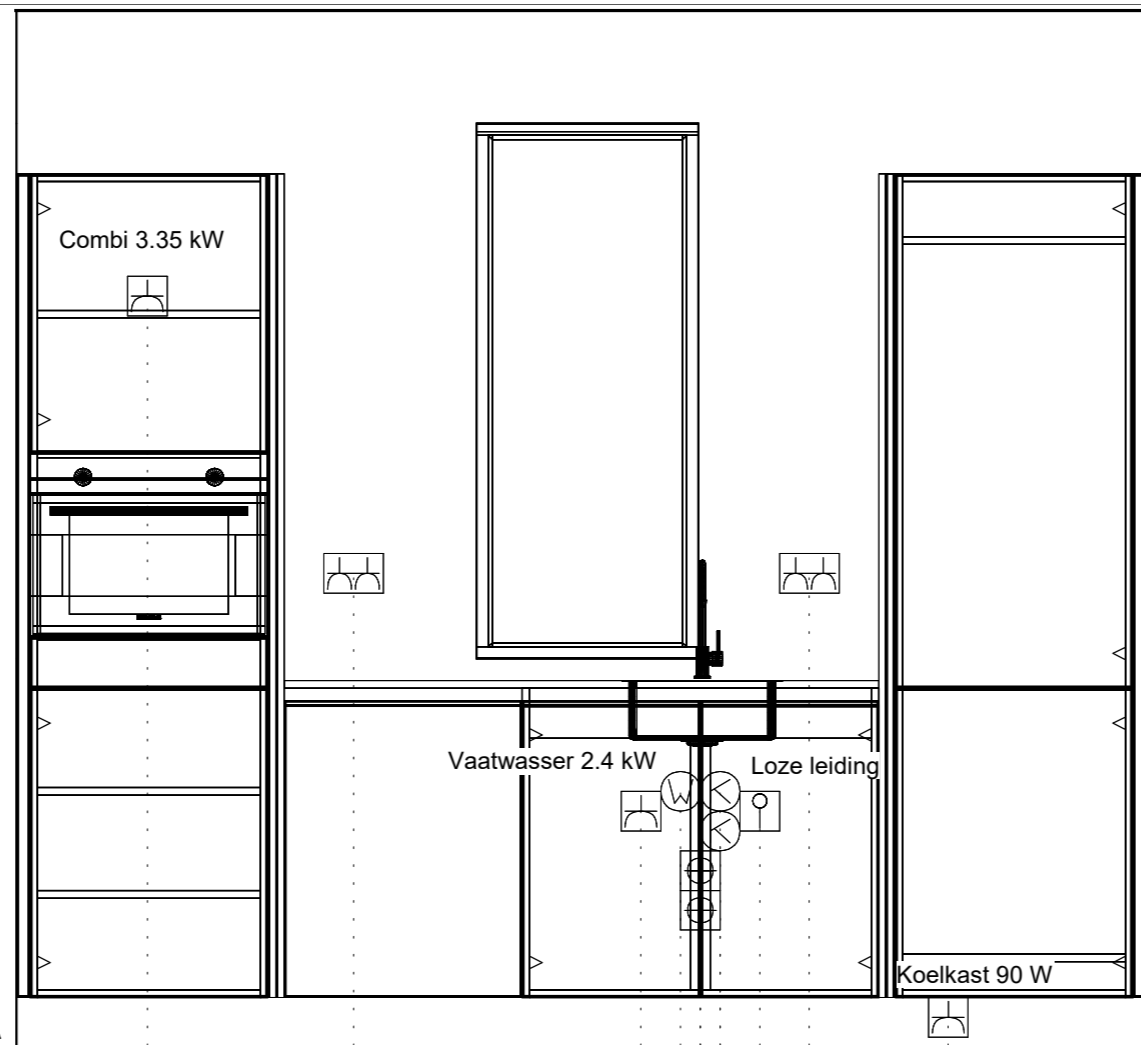

Klant:	13103 2 - De Weide Veluwe
Ontwerp:	13103 2 Vriistaand 6300 bwnr 49 oetekend
Bouwnummer:	49
Verkoper:	Eigenhuis Keukens
Datum:	9/10/23

PASSEND

DEZE TEKENING IS NIET BINDEND

**A**

Voor exacte gevelnaakvoering raadpleeg de verkooptekeningen

Klant:	13103 2 - De Weide Veluwe	PASSEND	DEZE TEKENING IS NIET BINDEND
Ontwerp:	13103 2 Vrijstaand 6300 bwnr 49 oetekend		
Bouwnummer:	49		
Verkoper:	Eigenhuis Keukens		
Datum:	9/10/23		

**A**

1e maat = hoogtemaat  
(vanaf afgewerkt vloer)