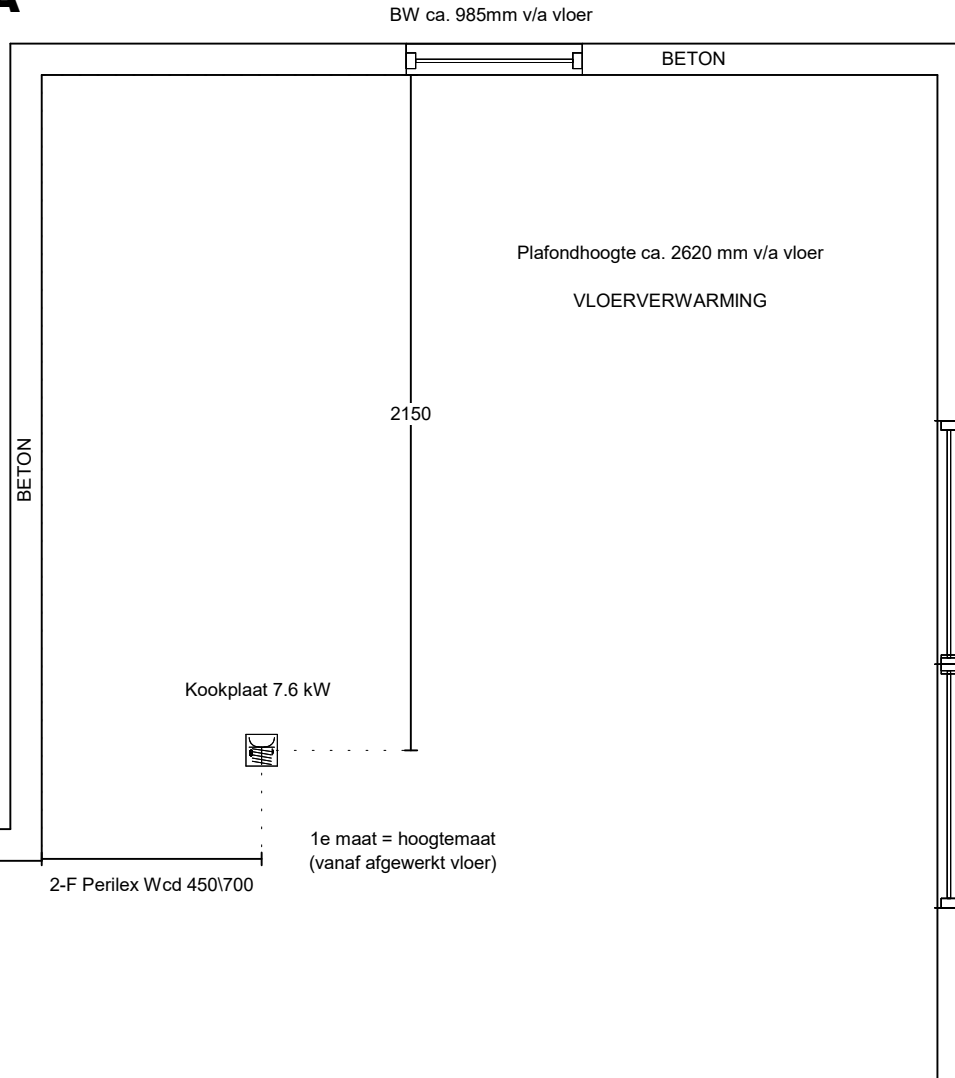

Klant:	13103 2 - De Weide Veluwe
Ontwerp:	13103 2 Vriistaand 6300 bwnr 49 oetekend
Bouwnummer:	49
Verkoper:	Eigenhuis Keukens
Datum:	9/10/23

PASSEND

DEZE TEKENING IS NIET BINDEND

**A**

Voor exacte gevelnaakvoering raadpleeg de verkooptekeningen

Klant:	13103 2 - De Weide Veluwe	PASSEND	DEZE TEKENING IS NIET BINDEND
Ontwerp:	13103 2 Vrijstaand 6300 bwnr 49 oetekend		
Bouwnummer:	49		
Verkoper:	Eigenhuis Keukens		
Datum:	9/10/23		

**A**

1e maat = hoogtemaat  
(vanaf afgewerkt vloer)